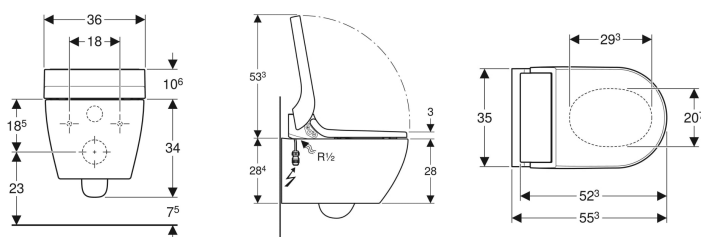

Soluție completă cu vas WC suspendat Geberit AquaClean Tuma Comfort

Domenii de utilizare

- Pentru utilizarea confortabilă și fără miros a WC-ului
- Pentru curățarea cu blândețe cu apă în zona anală și vaginală

Caracteristici

- Pregătirea apei calde cu preparator instantaneu de apă caldă menajeră
- Spălare perineală cu WhirlSpray-tehnologie de spălare
- Duză pentru doamne separată în poziție de repaus protejată
- Posibilitate de dezactivare a preparatorului instantaneu de apă caldă menajeră
- Braț de duș cu duză pentru zona anală și vaginală, extensibil
- Intensitatea jetului de apă reglabilă în cinci trepte
- Braț de duș, cu poziționare în cinci trepte
- Oscilarea jetului de apă în plan orizontal (mișcarea automată înainte și înapoi a brațului dușului)
- Curățare preliminară și ulterioară automată a duzei de duș cu apă proaspătă
- Program de detartrare
- Vas de ceramică WC, fără margini
- Fixare ușoară cu Easy Fast Fixing (tip EFF3)
- WC cu spălare verticală cu glazură specială KeraTect
- Detecția utilizatorului
- Unitate de purificare a aerului cu filtru de particule fagure ceramic, activabilă
- Unitate de purificare a aerului cu postfuncționare
- Uscător cu posibilitate de conectare
- Colac WC cu sistem de încălzire rapidă a colacului de WC
- Colac WC și capac WC cu funcție automată de coborâre
- Capac de WC cu SoftOpening
- Funcții și setări cu ajutorul telecomenzii
- Patru profiluri programabile

- Compatibil cu aplicația Geberit Home
- Conectare la alimentarea cu apă, lateral, stânga, acoperit, în spatele vasului de ceramică WC
- Alimentare de la rețea cu cablu trifilar flexibil cu manta, lateral dreapta, acoperit, în spatele vasului de ceramică WC
- Omologare conform (DIN) EN 1717 / (DIN) EN 13077
- Temperatura apei reglabilă cu ajutorul aplicației Geberit Home
- Temperatura uscătorului reglabilă cu ajutorul aplicației Geberit Home
- Temperatura pentru încălzirea colacului-WC cu ajutorul aplicației Geberit Home

Date tehnice

Grad de protecție	IPX4
Clasa de protecție	I
Tensiune nominală	230 V AC
Frecvență a rețelei	50 Hz
Putere consumată	2000 W
Putere consumată în standby	≤ 0.5 W
Presiune de curgere	0.5–10 bar
Temperatură de operare	5–40 °C
Interval de setare a temperaturii apei	34–40 °C
Setare din fabrică pentru temperatura apei	37 °C
Calculul debitului de curgere	0.02 l/s
Presiune minimă de curgere pentru calculul debitului de curgere	0.5 bar
Durata dușului	50 s
Sarcină maximă pe colacul WC	150 kg

Lista elementelor livrate

- Set de racordare la apă pentru rezervoarele încastrate Sigma și Omega 12 cm, înălțime de instalare 112 cm
- Mufă de conectare pentru alimentare de la rețea
- Set de izolare acustică
- Protecție împotriva stropirii
- Tampon de compensare pentru capac WC / vas de ceramică WC
- Agent detartrant 125 ml
- Set de curățare
- Set de racordare pentru WC, ø 90 mm
- Telecomandă cu suport de perete și baterie CR2032
- Material de fixare